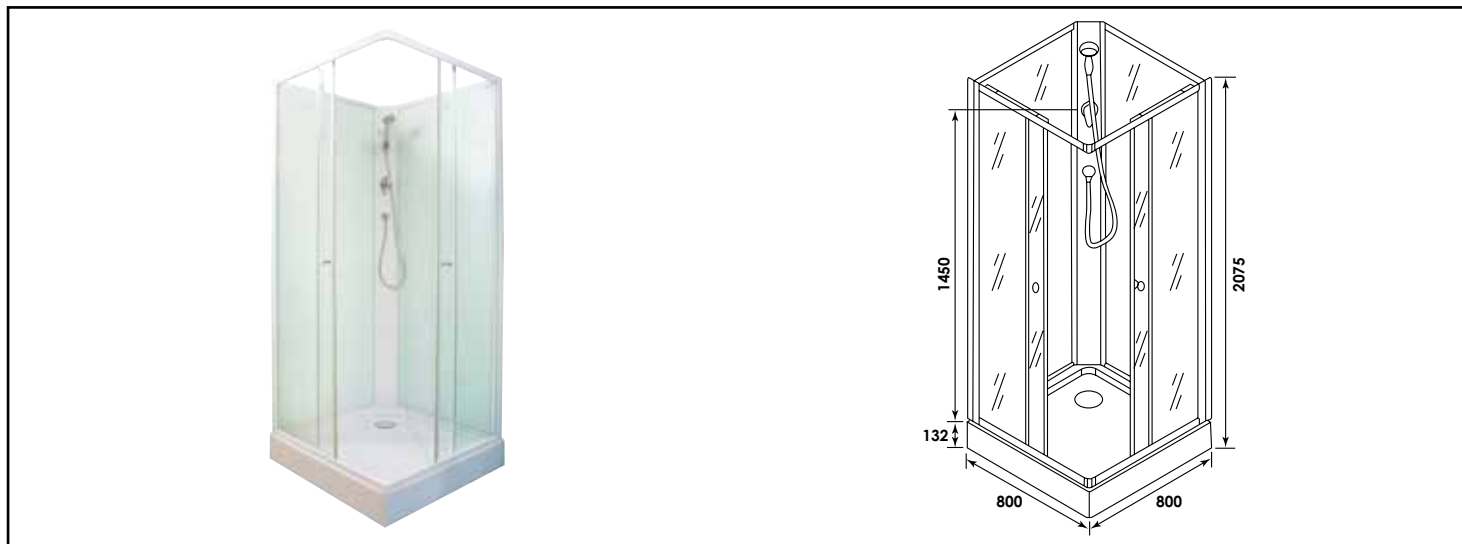

Référence : **492119**

CABINE DE DOUCHE YAKO - 80CM - ACCÈS D'ANGLE - ELMER

■ **PORTE COULISSANTES.**

■ **FERMETURE PAR BAGUETTES AIMANTÉS EN PVC.**

■ **RECEVEUR BLANC (13,2CM) LIVRÉ AVEC BONDE 90MM.**

CARACTÉRISTIQUES

Cabine de douche acces d'angle yako :

- Montage avec silicone
- Accès d'angle carré 80 x 80 cm.
- Panneaux en verre trempé transparent 5 mm.
- 2 portes coulissantes + 2 panneaux fixes.
- Fermeture magnétique des portes.
- Poignées ABS chromé.
- Profilés de finition aluminium laqué blanc livrés montés sur parois.
- Panneaux de fond en verre coloris vert d'eau 4 mm avec colonne d'angle en PVC peint blanc.
- Mitigeur monofonctionnel à hauteur de 145 cm
- Douchette 3 fonctions sur patère à hauteur fixe.
- Flexible de douche double agrafage.
- Receveur ABS blanc sur châssis métallique avec pieds réglables.
- Bonde de douche Ø90 mm fournie.

APPLICATIONS

Equipement de salle de bain

CONDITIONS D'UTILISATION

Dimensions : 80 x 80 cm
 Profilés en aluminium blanc
 Mitigeur mécanique avec douchette 3 jets
 Receveur monobloc en ABS et Acryl blanc renforcé de fibres de verre
 Bonde : diamètre de diamètre 90 mm